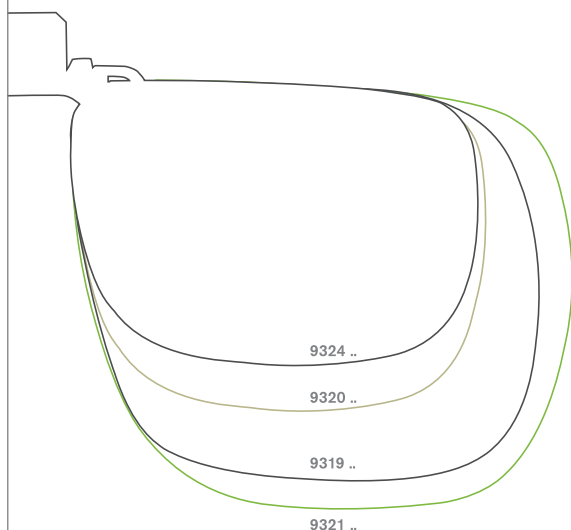

Scale 1:1

54 x 37 mm

13 mm

Grijs (85% tint), pol.
9324 01

3 Stuks

Bruin (85% tint), pol.
9324 10

3 Stuks

54 x 43 mm

13 mm

Grijs (85% tint), pol.
9320 01

3 Stuks

Bruin (85% tint), pol.
9320 10

3 Stuks

60 x 52 mm

13 mm

Geel (40% tint), pol.
9319 00

3 Stuks

Grijs (85% tint), pol.
9319 01

3 Stuks

Bruin (85% tint), pol.
9319 10

3 Stuks

65 x 56 mm

13 mm

Grijs (85% tint), pol.
9321 01

3 Stuks

Bruin (85% tint), pol.
9321 10

3 Stuks

ASSORTIMENT GEPOLARISEERDE VOORHANGERS met acryl display (afmetingen: 16 x 33 x 16 cm)

9319 97

15 Stuks

3x 9319 01 . 3x 9319 10 . 3x 9321 01 . 3x 9321 10
3x 9319 00