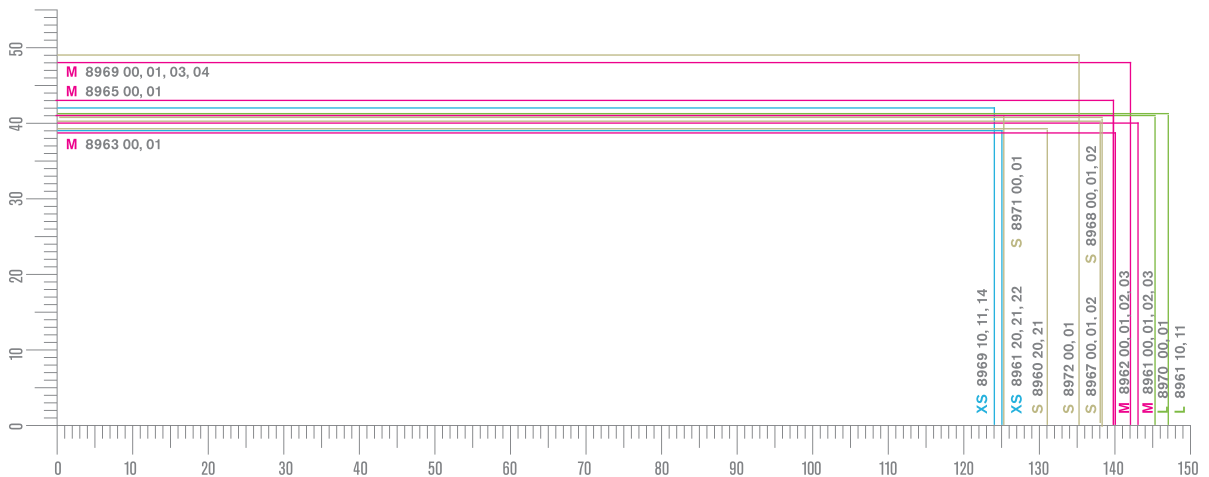

MAATTABEL OVERZETZONNEBRILLEN