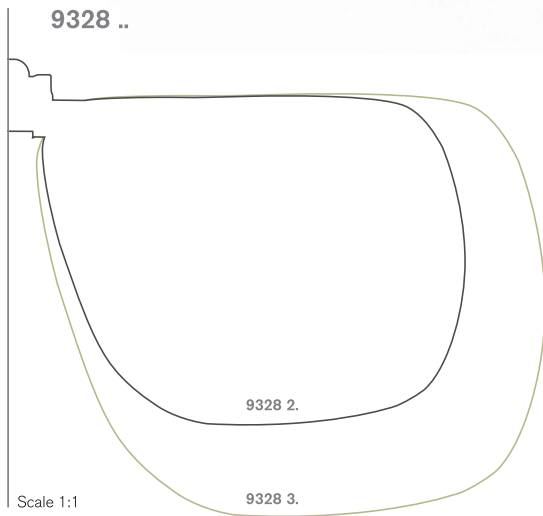

54 x 43 mm

13 mm

Bruin (80–85% tint), pol.
9328 20

Grijs (80–85% tint), pol.
9328 21

65 x 56 mm

13 mm

Bruin (80–85% tint), pol.
9328 30

Grijs (80–85% tint), pol.
9328 31

Geel (35% tint), pol.
9328 32