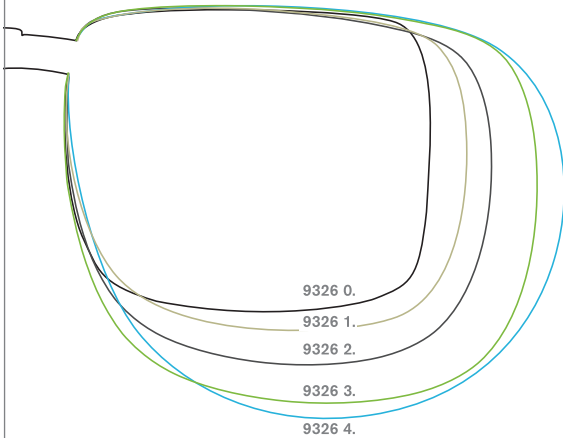

# VOORHANGER

*Te Bevestigen  
OP METALEN MONTUREN*

- Polariserend en eenvoudig te snijden

**!** We adviseren de passende krimpkouss Art.-No. 078603,

Inclusief etui and microvezel doek

9326 ..

Scale 1:1

48x40 mm