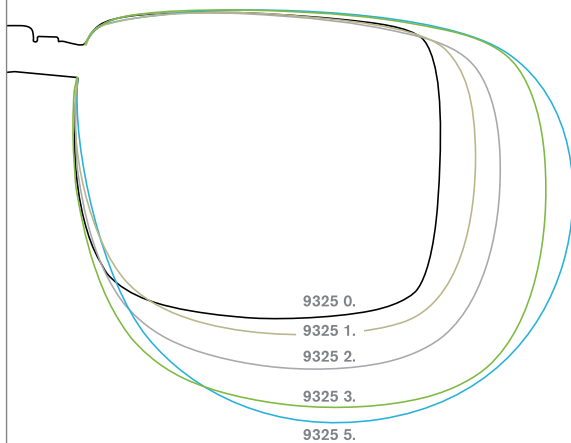

Scale 1:1

48x40 mm

16 mm

Bruin (80–85% tint), pol.
9325 00

Grijs (80–85% tint), pol.
9325 01

Groen (80–85% tint), pol.
9325 02

52x42 mm

16 mm

Bruin (80–85% tint), pol.
9325 10

Grijs (80–85% tint), pol.
9325 11

Groen (80–85% tint), pol.
9325 12

56x46 mm

16 mm

Bruin (80–85% tint), pol.
9325 20

Grijs (80–85% tint), pol.
9325 21

Groen (80–85% tint), pol.
9325 22

62x52 mm

16 mm

Bruin (80–85% tint), pol.
9325 30

Grijs (80–85% tint), pol.
9325 31

Groen (80–85% tint), pol.
9325 32

Geel (35% tint), pol.
9325 33

62x54 mm

16 mm

Bruin (80–85% tint), pol.
9325 40

Grijs (80–85% tint), pol.
9325 41

Groen (80–85% tint), pol.
9325 42

BESCHERMINGSKAPJES – VOOR KLEMMEN

- Reservekap voor alle voorhangers met nummer: 9325 ..
- De kap is enigzins flexibel en past op de klem

9325 90

10 Stuks

10 mm

2 mm

0.7 mm