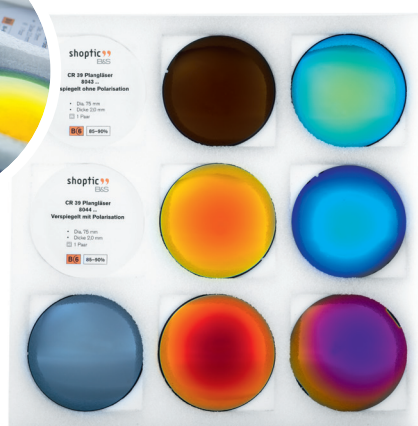

### VOORDELEN VAN POLYCARBONAAT GLAZEN

- Hoge mate van breukbestendigheid
- 100% UV-A- and UV-B-protectie zelfs met ongetinte glazen
- Extra filterkleur zorgt voor perfecte zonbescherming

 3 Paar

**Donker Bruin**  
8003 03

**B6** 85 – 90 %

**Donker Grijs**  
8003 53

**B6** 85 – 90 %

**Donker Grijs Groen (G 15)**  
8004 03

**B6** 85 – 90 %

 10 Stuks

**Transparant**  
Dia. 72 mm  
8002 75

**B6**