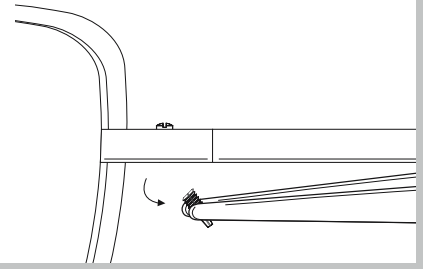

Speciale schroeven

Schroeven met transparante zekering

Staal, verkrijgbaar in de kleuren zilver en goud

Aangebrachte transparante nylonbeveiliging

Zelftappende schroefdraad

		Schroefkop	Materiaal	Kleur				Bestel-nr.		Passende moer
			Staal	Zilver	1,30	11,50	1,80	0861 01	50 stuks	-
			Staal	Goud	1,30	11,50	1,80	0861 11	50 stuks	-
			Staal	Zilver	1,40	11,50	1,80	0862 01	50 stuks	-
			Staal	Goud	1,40	11,50	1,80	0862 11	50 stuks	-
			Staal	Zilver	1,50	11,50	1,80	0863 01	50 stuks	-
			Staal	Goud	1,50	11,50	1,80	0863 11	50 stuks	-

Veerschroeven

Staal, verkrijgbaar in zilverkleur

Vlot beweegbare veren, ook bij vast aangetrokken schroeven, door zwarte nylon hulzen

		Schroefkop	Materiaal	Kleur				Bestel-nr.		Passende moer
			Staal	Zilver	1,40	3,00	2,00	0811 00	50 stuks	-
			Staal	Zilver	1,40	3,50	2,00	0811 01	50 stuks	-
			Staal	Zilver	1,40	4,00	2,00	0811 02	50 stuks	-
			Staal	Zilver	1,40	4,50	2,00	0811 03	50 stuks	-
			Staal	Zilver	1,60	3,50	2,50	0811 04	50 stuks	-
			Staal	Zilver	1,60	4,00	2,50	0811 05	50 stuks	-
			Staal	Zilver	1,60	4,60	2,50	0811 06	50 stuks	-