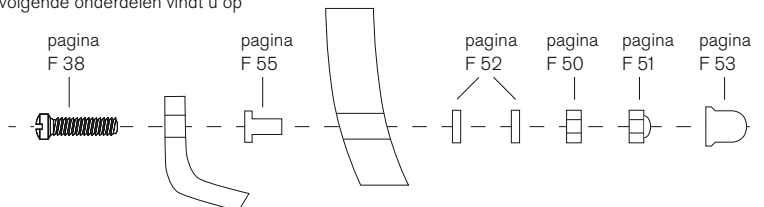

Speciale schroeven

Glasbrilschroeven

De volgende onderdelen vindt u op

		Schroef-kop	Materiaal	Kleur				Bestel-nr.		Passende moer
			Staal	Zilver	1,20	10,70	2,50	0857 00	100 stuks	0822 01TL
			Nieuw-zilver	Zilver	1,20	12,00	1,80	0831 00	100 stuks	0822 01TL
			Messing	Goud	1,20	12,00	1,80	0831 10	100 stuks	0822 02TL
			Messing	Gun	1,20	12,00	1,80	0831 20	100 stuks	0822 03
			Nieuw-zilver	Zilver	1,20	12,00	2,50	0841 01	100 stuks	0822 01TL
			Nieuw-zilver	Goud	1,20	12,00	2,50	0841 11	100 stuks	0822 02TL
			Staal	Zilver	1,20	12,60	2,50	0858 00	100 stuks	0831 02
			Staal	Goud	1,20	12,60	2,50	0858 10	100 stuks	0831 12
			Nieuw-zilver	Zilver	1,20	15,00	1,80	0843 00	100 stuks	0822 01TL
			Staal	Zilver	1,40	10,60	2,80	0835 00	100 stuks	0824 01TL
			Staal	Goud	1,40	10,60	2,80	0835 10	100 stuks	0824 02TL
			Nieuw-zilver	Zilver	1,40	12,00	2,50	0841 00	100 stuks	0824 01TL
			Messing	Goud	1,40	12,00	2,50	0841 10	100 stuks	0824 02TL
			Nieuw-zilver	Gun	1,40	12,00	2,50	0841 20	100 stuks	0824 03
			Staal	Zilver	1,40	12,60	2,50	0857 01	100 stuks	0824 01TL
			Staal	Zilver	1,40	12,60	2,20	0858 01	100 stuks	0831 04
			Staal	Goud	1,40	12,60	2,20	0858 11	100 stuks	0831 14
			Nieuw-zilver	Zilver	1,40	15,00	1,80	0843 01	100 stuks	0824 01TL
			Nieuw-zilver	Goud	1,40	15,00	1,80	0843 11	100 stuks	0824 02TL