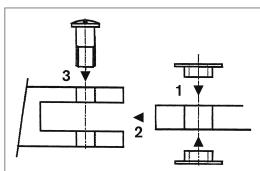

## Speciale ringen voor titanium veren

		Schematisch zijaanzicht	Materiaal	Kleur			Bestel-nr.	
			Staal	Zilver	1,20	2,80	<b>0745 07</b>	100 stuks
			Staal	Zilver	1,40	2,80	<b>0745 08</b>	100 stuks

De ringen vermijden een direct contact tussen scharnier en scharnierrol. De montage volgt in drie stappen volgens bijgaande afbeelding. Eerst worden de ringen aan de veer gezet, daarna wordt de veer in het scharnier gezet en als laatste wordt de schroef vastgezet. Nu bewegen de veren gemakkelijker en slijten ze minder.