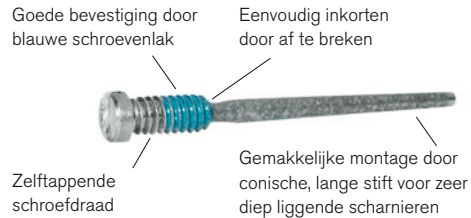

# Speciale schroeven

## 4-in-1-schroeven

		Schroef-kop	Materiaal	Kleur				Bestel-nr.		Passende moer
			Staal	Zilver	1,00	12,80/ 2,80	1,40	<b>0816 000</b>	50 stuks	-
			Staal	Goud	1,00	12,80/ 2,80	1,40	<b>0816 100</b>	50 stuks	-
			Staal	Gun	1,00	12,80/ 2,80	1,40	<b>0816 200</b>	50 stuks	-
			Staal	Zilver	1,20	14,80/ 4,80	1,80	<b>0816 001</b>	50 stuks	-
			Staal	Goud	1,20	14,80/ 4,80	1,80	<b>0816 101</b>	50 stuks	-
			Staal	Gun	1,20	14,80/ 4,80	1,80	<b>0816 201</b>	50 stuks	-
			Staal	Zilver	1,20	15,50/ 5,50	1,80	<b>0816 012</b>	50 stuks	-
			Staal	Zilver	1,30	14,80/ 4,80	1,80	<b>0816 002</b>	50 stuks	-
			Staal	Goud	1,30	14,80/ 4,80	1,80	<b>0816 102</b>	50 stuks	-
			Staal	Gun	1,30	14,80/ 4,80	1,80	<b>0816 202</b>	50 stuks	-
			Staal	Zilver	1,40	13,00/ 3,00	1,80	<b>0816 003</b>	50 stuks	-
			Staal	Goud	1,40	13,00/ 3,00	1,80	<b>0816 103</b>	50 stuks	-
			Staal	Gun	1,40	13,00/ 3,00	1,80	<b>0816 203</b>	50 stuks	-
			Staal	Zilver	1,40	14,80/ 4,80	1,80	<b>0816 004</b>	50 stuks	-
			Staal	Goud	1,40	14,80/ 4,80	1,80	<b>0816 104</b>	50 stuks	-
			Staal	Gun	1,40	14,80/ 4,80	1,80	<b>0816 204</b>	50 stuks	-
			Staal	Zilver	1,40	13,50/ 3,50	2,00	<b>0816 007</b>	50 stuks	-
			Staal	Goud	1,40	13,50/ 3,50	2,00	<b>0816 107</b>	50 stuks	-
			Staal	Gun	1,40	13,50/ 3,50	2,00	<b>0816 207</b>	50 stuks	-
			Staal	Zilver	1,40	14,00/ 4,00	2,00	<b>0816 008</b>	50 stuks	-
			Staal	Goud	1,40	14,00/ 4,00	2,00	<b>0816 108</b>	50 stuks	-