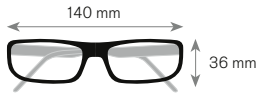

NIEUW

ARIA
L

3

63 mm 36 mm 16 mm 125 mm 27 g

Etui, microvezeldoek en band inclusief bij alle Fitovers

AA001 Midnite Oil
Grijs (90% kleuring), polariserend

AA002A Tortoiseshell
Bruin (90% kleuring), polariserend