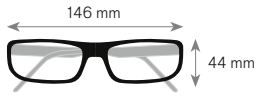

**YAMBA
XL**

YM001BM Satin Black blauw verspiegeld
Grijs (90% kleuring), polariserend