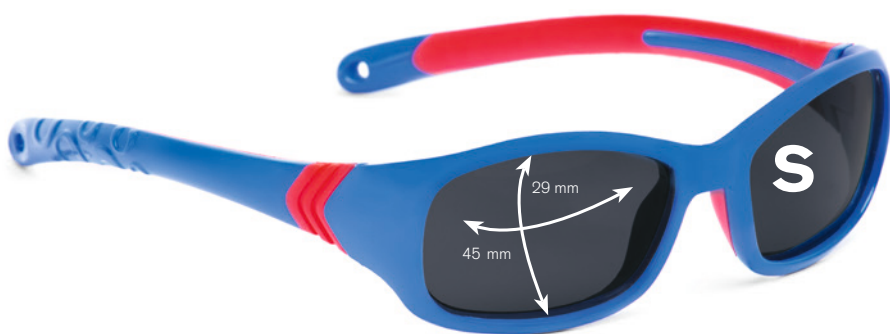

8810 23 Framboos-lime, **M**
Grijs (80–85% kleuring) polariserend

8810 33 Framboos-lime, **S**
Grijs (80–85% kleuring)

- Flexibel materiaal met anti-slip hypoallergenen gummi inleg in de veren
- Triacetaat lenzen

3

in 2 maten

8812 ..					
Maat M 00, 02, 04, 05, 06	47 mm	30 mm	15 mm	105 mm	20 g
Maat S 10, 12, 16, 17	45 mm	29 mm	14 mm	105 mm	20 g

Assortiment zonnebrillen voor kinderen

8812 97 9 (1 per kleur en maat)

4 – 8
jaar

8812 00 Blauw-rood, **M**
Grijs (80–85% kleuring) polariserend

3 – 5
jaar

8812 10 Blauw-rood, **S**
Grijs (80–85% kleuring) polariserend

8812 02 Roze-grijs, **M**
Grijs (80–85% kleuring) polariserend