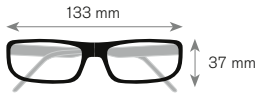

AR003S Claret met Swarovski kristallen
Grijs (90% kleuring), polariserend