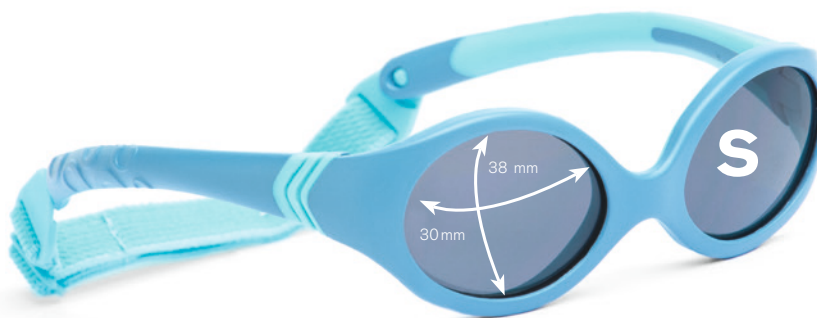

Maat S
20, 21, 22, 23

38 mm 30 mm 14 mm 100 mm 20 g

in 2 maten

Assortiment zonnebrillen voor kinderen

8808 97  8 (1 per kleur en maat)

12 – 24
maanden

8808 10 Blauw-azuur, **M**
Grijs (80–85% kleuring)

0 – 18
maanden