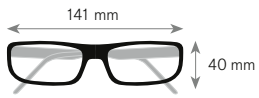

EM006S Purple Haze met Swarovski kristallen
Grijs (90% kleuring), polariserend

EM007A Tortoiseshell
Bruin (90% kleuring), polariserend

EM007Y Tortoiseshell
Geel (69% kleuring), polariserend

LOTUS
M

62 mm 40 mm 12 mm 125 mm 31 g