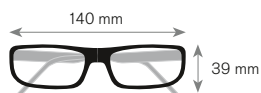

Rechthoekig met brede veren