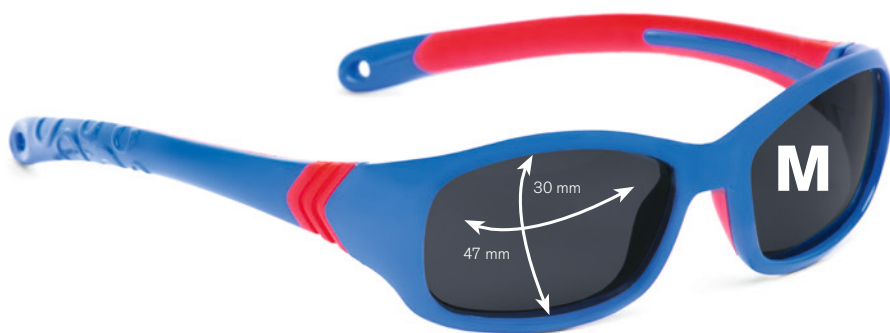

8810 23 Framboos-lime, **M**
Grijs (80–85% kleuring) polariserend

8810 33 Framboos-lime, **S**
Grijs (80–85% kleuring)

- Flexibel materiaal met anti-slip hypoallergenen gummi inleg in de veren
- Triacetaat lenzen

3

in 2 maten

8812 ..					
Maat M 00, 02, 04, 05, 06	47 mm	30 mm	15 mm	105 mm	20 g
Maat S 10, 12, 16, 17	45 mm	29 mm	14 mm	105 mm	20 g

Assortiment zonnebrillen voor kinderen

8812 97 9 (1 per kleur en maat)

4 – 8
jaar

8812 00 Blauw-rood, **M**
Grijs (80–85% kleuring) polariserend

3 – 5
jaar

8812 10 Blauw-rood, **S**
Grijs (80–85% kleuring) polariserend

8812 02 Roze-grijs, **M**
Grijs (80–85% kleuring) polariserend