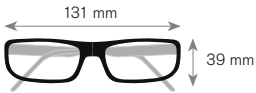

Met wisselglazen

S

- 100% UV-A en UV-B bescherming tot 400 nm
- Polariserende glazen
- Veren met siliconen inzet voor anti-slip

65 mm 40 mm 15 mm 150 mm 25 g