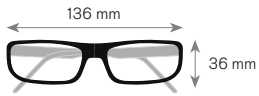

Alle modellen:

- 100% UV-A en UV-B bescherming tot 400 nm
- Polariserende glazen

Hoekig

– vlak

S

Inclusief etui en microvezeltasje voor alle overzetbrillen