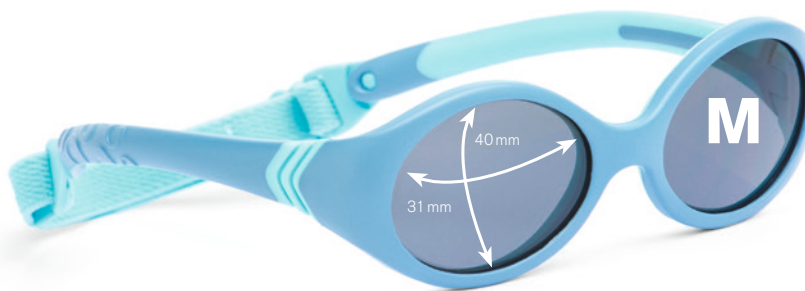

Maat S
20, 21, 22, 23

38 mm 30 mm 14 mm 100 mm 20 g

in 2 maten

Assortiment zonnebrillen voor kinderen

8808 97  8 (1 per kleur en maat)

12 – 24
maanden

8808 10 Blauw-azuur, **M**
Grijs (80–85% kleuring)

0 – 18
maanden

8808 20 Blauw-azuur, **S**
Grijs (80–85% kleuring)

Alle kinderbrillen worden
inclusief etui geleverd

8808 11 Lichtroze-roze, **M**
Grijs (80–85% kleuring)

8808 21 Lichtroze-roze, **S**
Grijs (80–85% kleuring)