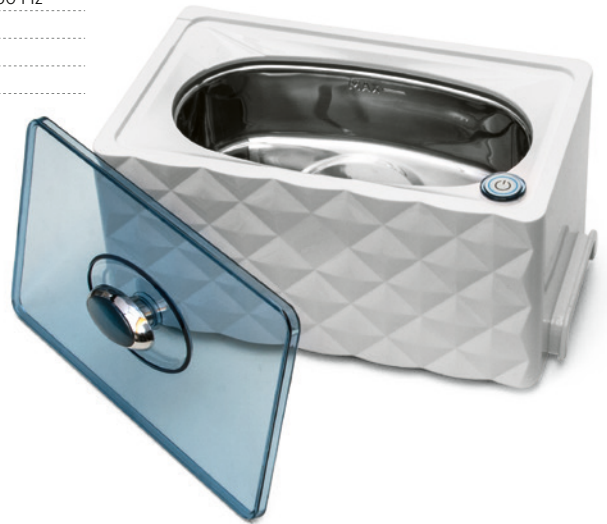

Compact

- Kunststof behuizing met edelstalen kuip
- Timer 3 min.

Technische specificaties

Buitenmaat (B x H x D):	195 x 115 x 115 mm
Kuipinhoud:	0,3 l
Voltage:	220 tot 240 V, 50/60 Hz
Vermogen:	35 W
Verbruik per 10 min:	0,0058 kWh
Frequentie:	42 kHz
Gewicht:	1 kg

2973 80