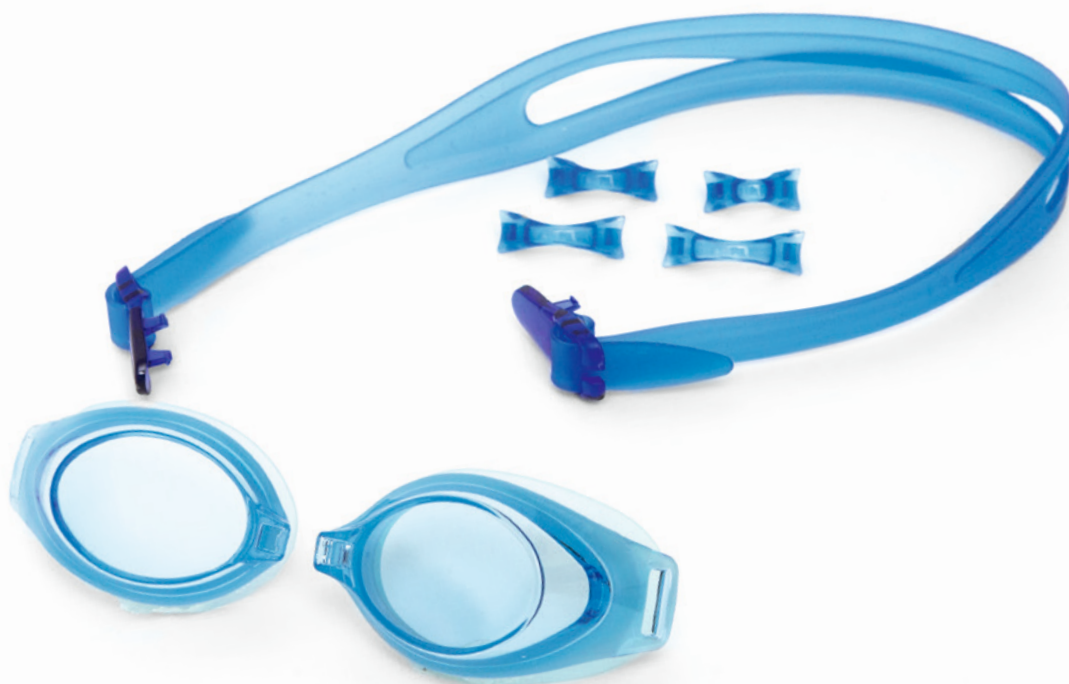

1

Met correctieglazen

– als bouwpakket

- Slagvast polycarbonaat
- Anti-condenslaag, niet met een microvezeldoek reinigen
- 100% UV bescherming
- Anti-allergisch (bijv. geen latex)
- Zoutwaterbestendig
- Verstelbare hoofdband
- Inclusief 4 neusbruggen

35 mm

25 mm

15, 18, 21, 23 mm

Bouwpakket
9467 00 Zwart