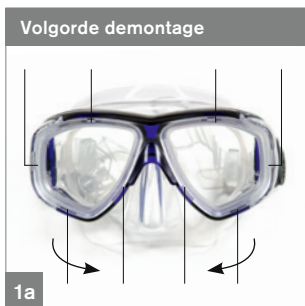

# Duikbril

Verglazing  
vereenvoudigd

**Duikbril**  
Bestelnr. 9442 11, 9442 13

**Correctieglazen**  
Bestelnr. 9442 ..

**5** ca. 5 minuten

## Duikbril M-40

- Hoog draagcomfort
- Siliconen neussteun is UV bestendig
- Inclusief brillenbox
- **Totale PD: ca. 66 mm**
- Temperglas glazen ter afname van breukkans
- Stootvast polycarbonaat frame
- Frame van hoogwaardige anti-allergene kristalsiliconen, bijzonder buigzaam en hoog weerstandsvermogen
- Tot een diepte van 100 m