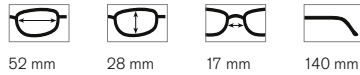

Kunststof leesbril

– met zachte veren, groot

- Flex scharnier
- Neopreen soft etui