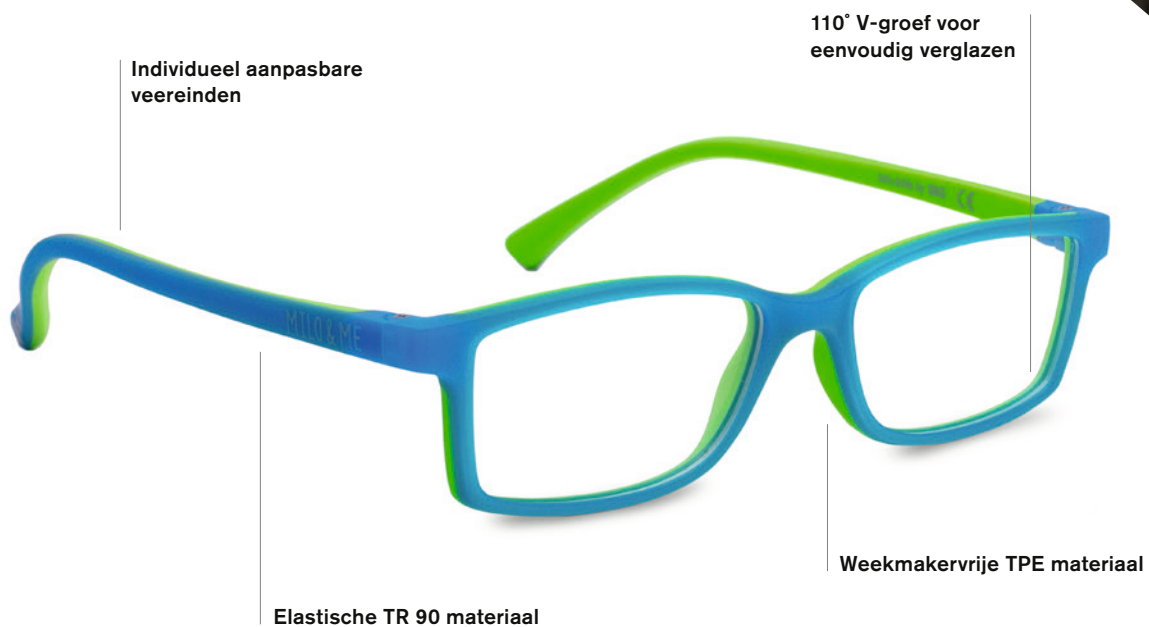

## **NUTTIG & PRAKTISCH**

- Coole kinderbrillen van MILO & ME
- Individuele geprinte etuis
- Assortimenten met Crookies banden voor een aantrekkelijke prijs

5

MILO & ME  
COOL KIDS WEAR COOL EYEWEAR

# MILO & ME

Onze kinderbrillen worden met een speciaal spuitgietprocedé van de materialen TR 39 en de weekmakervrije TPE gemaakt. Ze passen uitstekend bij sportieve activiteiten zowel in de vrije tijd als bij school- en verenigingssporten. In vergelijking met standaard correctiebrillen verminderen ze door hun bijzondere materiaalkeuze de kans op letsel.

- Speciaal ontwikkelt voor school sporten
- Weekmakervrij materiaal
- Individueel aanpasbare veren
- Inclusief hoofdband en anti-slip veereinden voor een optimale grip bij sportieve activiteiten
- Minimaal gebruik van metaaldelen verminderen het risico op letsel
- Gering gewicht en een hoog draagcomfort