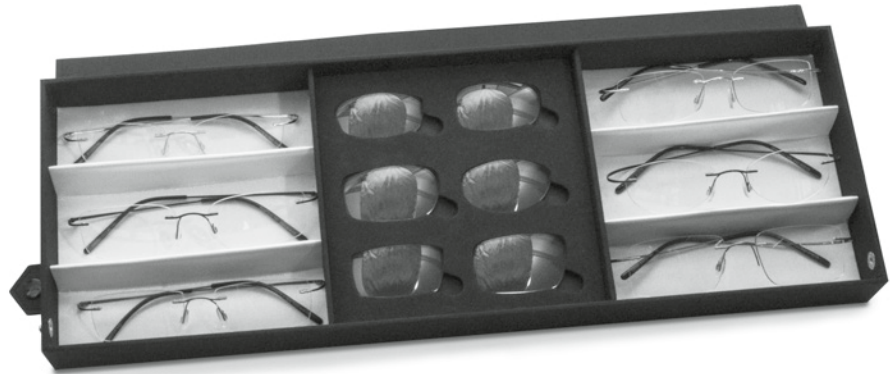

Assortiment glasbrillen

- Assortiment met 2 veer varianten in elk 3 kleuren van de brillen 1063 .. en 1064 .. 6 demoschijven voor eenvoudige presentatie
- van alle vormen
- Materiaal: Beta-titanium
- Levering in presentatiedoos

1063 99 EX

Afbeelding als voorbeeld