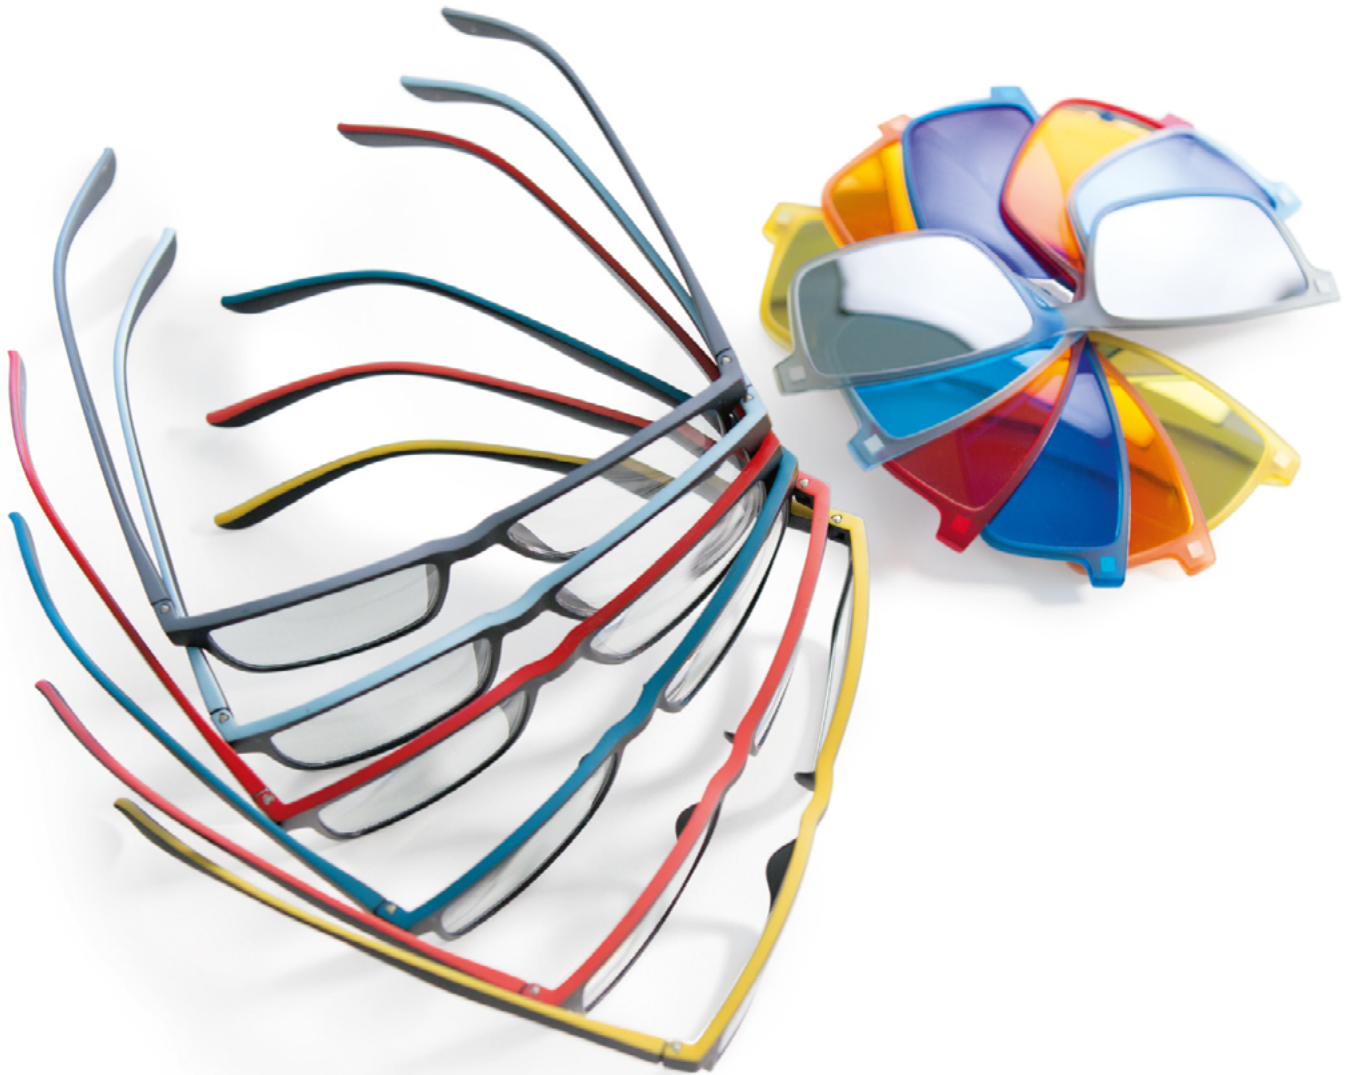

## Kunststof bril – met magnetische zonneclip

- Magnetische zonneclip (verspiegeld en polariserend), eenvoudig hanteerbaar
- Etui met apart vak voor de clip

53 mm

36 mm

16 mm

145 mm