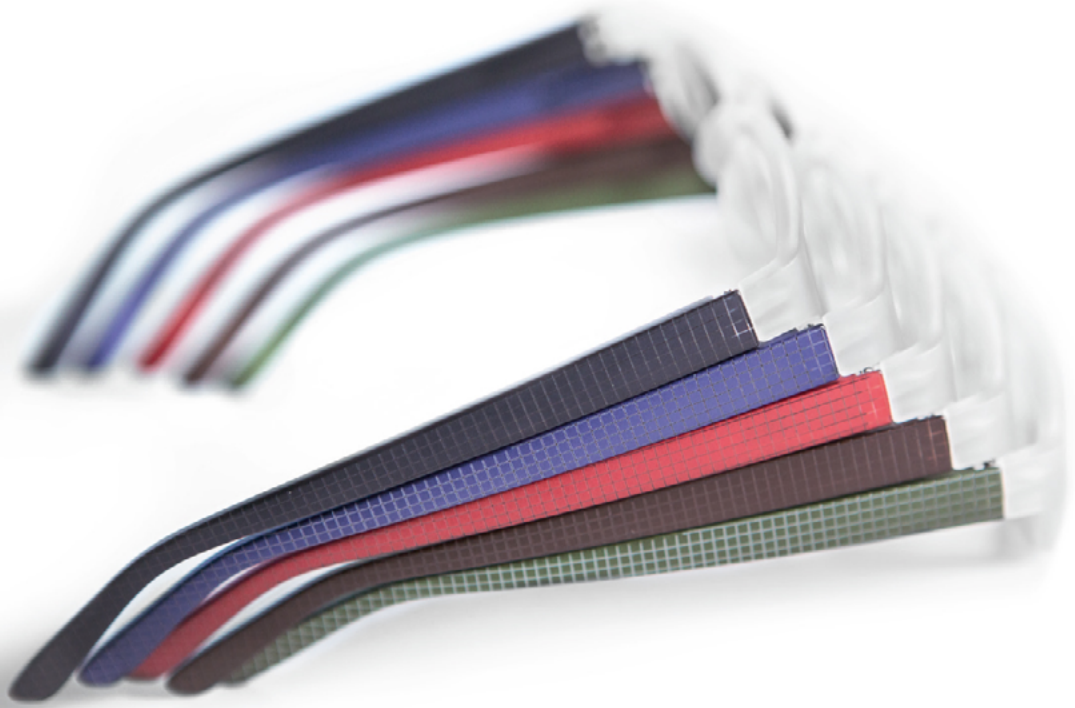

## Klassieke kunststof bril – met transparant voorstuk

- Veren met metallic lak en ruitmotief
- Flex scharnier
- Soft etui

53 mm

26 mm

17 mm

135 mm

**Assortiment kant-en-klaar leesbrillen**

**7513 99**  25 stuks (elk een per kleur en sterkte)