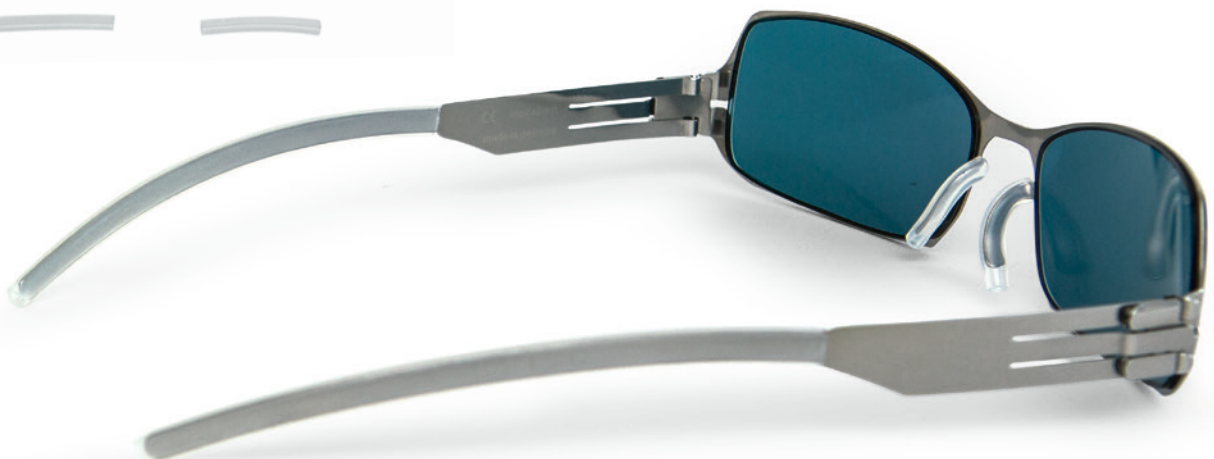

ic! berlin kousenset groot

- Lengte neuskous: 13 mm
- Lengte veerkous: 94 mm
- Diameter veer: 10 mm
- Kleur: Transparant
- Materiaal: Siliconen

0780 13

5 stuks