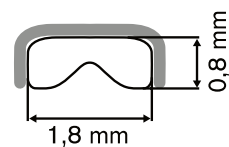

Windsorringen

De windsorring wordt om de montuurrand gelegd en eventueel gelijmd.
 Materiaal: Acetaat

Ø binnen: 1,8 x 0,8 mm

0776 . .  2 stuks

0776 00 Kastanje

0776 01 Havana

0776 02 Donkerbruin havanna

Ø binnen: 2,0 x 1,0 mm