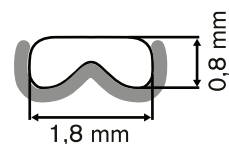

Onze bijpassende windsorringtang 1580 00N op pagina B 27 vereenvoudigt de aanpassing aan brug en bak.