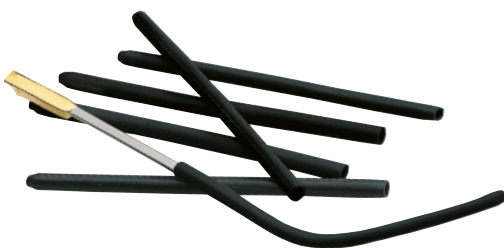

0786 ..  3 x 1 m

Bestelnr.	Ø binnen	Ø na krimpen
0786 03	1,5 mm	ca. 0,75 mm
0786 05	3,0 mm	ca. 1,50 mm
0786 08	5,0 mm	ca. 2,50 mm
0786 10	7,0 mm	ca. 3,50 mm

Krimpkous assortiment

Praktische assortimentbox met 4 diameters krimpkous:
6 x 18 cm diameter 1,5 en 1,7 mm
8 x 18 cm diameter 3,0 en 5,0 mm
Materiaal: PE

0786 50

Krimpkous oortip assortiment

Lengte: 80 mm, 1 uiteinde gesloten.
Kleur: Zwart
Krimptemperatuur: 150 °C

Ø binnen: 3,0 mm Ø na krimpen: 1,5 mm

0734 01  10 paar

Krimpkous – bijzonder transparant

Voor alle metalen en kunststof veren. Speciaal tegen nikkellallergie.
Vlakke breedte: 8,0 mm