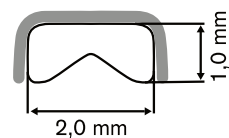

Ø binnen: 2,0 x 1,0 mm

0777 . . 2 stuks

0777 00 Kastanje

0777 01 Havana

0777 02 Donkerbruin havanna

Windsorringen W-profiel

De Windsor ring wordt in de groef geplaatst en eventueel gelijmd.
Materiaal: Acetaat
Ø buiten: 1,8 x 0,8 mm
Kleur: Havana

0751 01 2 stuks