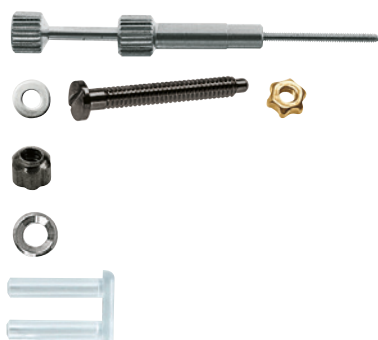

En nog veel meer

Passschroeven	F 34
Assortiment	F 47–F 49
Moeren	F 50–F 51
Ringen	F 52–F 53
Hulzen	F 54–F 55